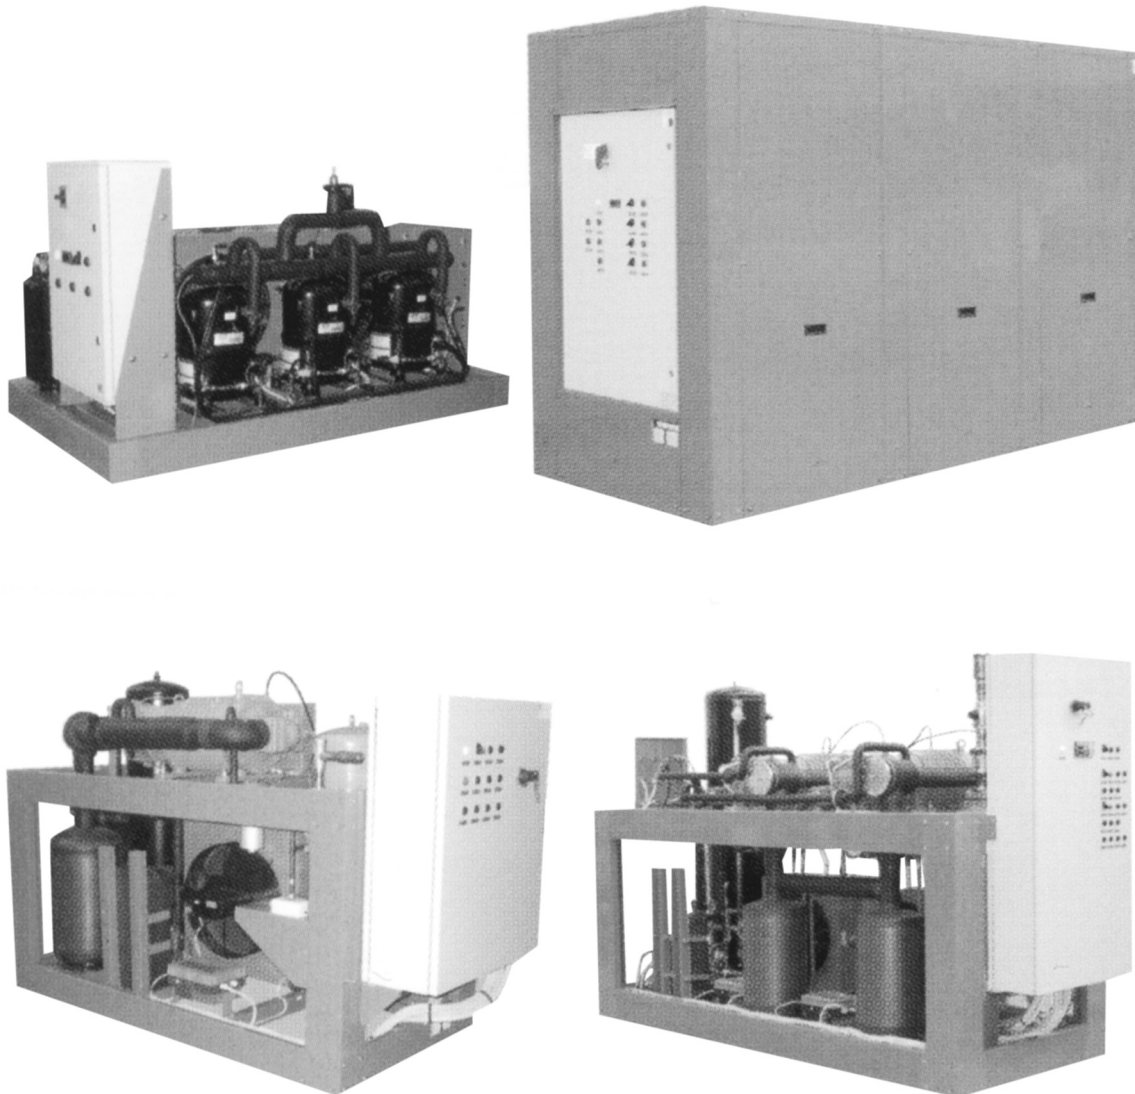

MULTI ΣΥΓΚΡΟΤΗΜΑΤΑ ΨΥΞΗΣ

**ΤΟ ΕΡΓΟΣΤΑΣΙΟ ΤΕΧΝΟΒΛΟΚΚ ΚΑΤΑΣΚΕΥΑΖΕΙ MULTI ΣΥΓΚΡΟΤΗΜΑΤΑ ΨΥΞΗΣ
ΙΚΑΝΑ ΝΑ ΚΑΛΥΨΟΥΝ ΑΠΑΙΤΗΣΕΙΣ ΨΥΚΤΙΚΩΝ ΣΥΝΘΕΤΩΝ ΘΑΛΑΜΩΝ
ΑΠΟ 100 ΕΩΣ 100.000 ΚΥΒΙΚΑ**